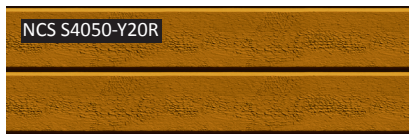

Art.nr. 455

Die moderne Schlammfarbe standard

NCS S0500-N

3 Anstriche

Art.nr. 561

NCS S5040-Y80R

Schwedenrot

Art.nr. 565

NCS S9000-N

Schwarz

Art.nr. 563

Hellrot

Art.nr. 569

NCS S6010-B50G

Blau

Art.nr. 566

NCS S2040-Y20R

Gelb

Art.nr. 564

Grau

Art.nr. 562

NCS S4050-Y20R

Ocker

Art.nr. 567

NCS S5020-G30Y

Grün

Art.nr. 568

Die moderne Schlammfarbe spezial

Dunkelrot

Art.nr. 650

Warm Schwarz

Art.nr. 668