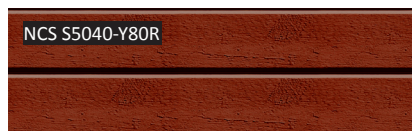

FALU VAPEN

FARBEN DIE ATMEN

Original Schlammfarbe schwedenrot, schwarz und antik

Schwedenrot

Art.nr. 450

Schwarz

Art.nr. 453

Antik

Art.nr. 455

Die moderne Schlammfarbe standard

NCS S0500-N

3 Anstriche

Art.nr. 561

NCS S5040-Y80R

Schwedenrot

Art.nr. 565